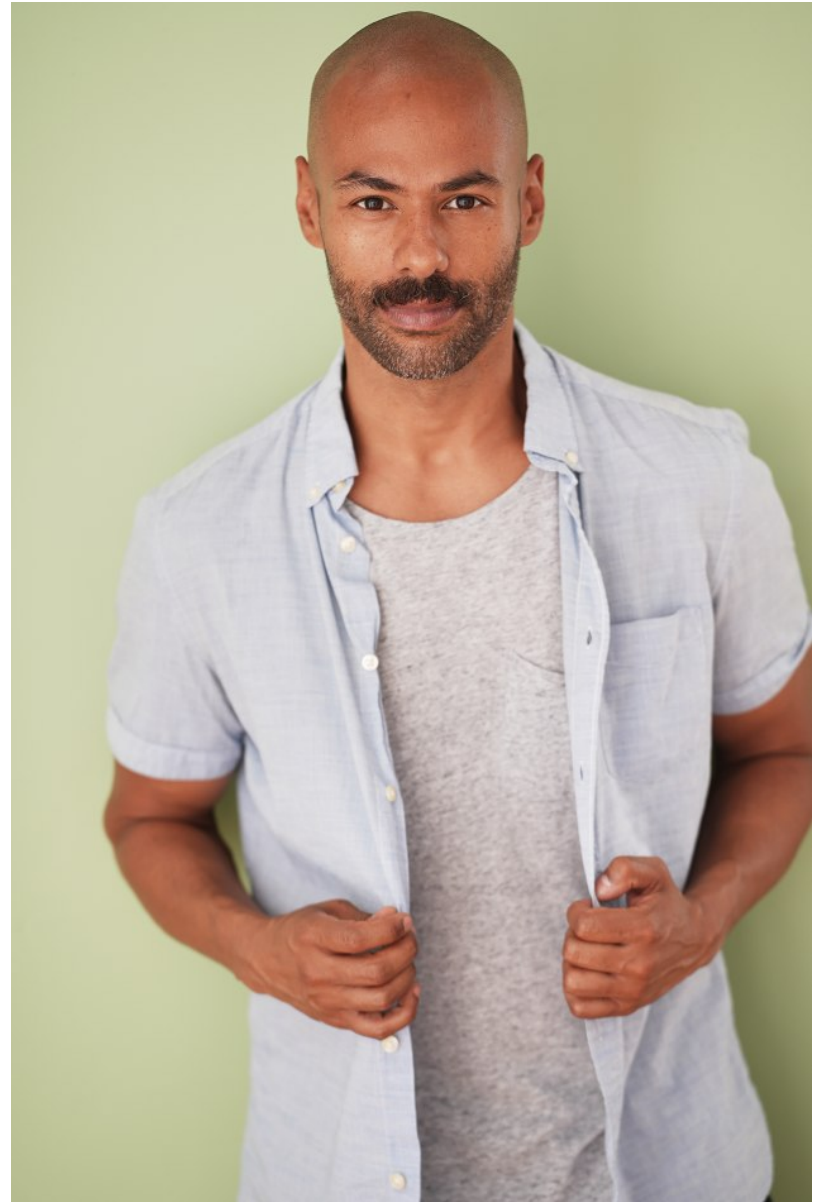

**ROBB SHERMAN**

Height: 6'2"    Waist: 31"    Collar: 16"    Suit: 40    Shoe: 12 US    Shoe: 12    Hair: Black    Eyes: Brown

**ROBB SHERMAN**

Height: 6'2" Waist: 31" Collar: 16" Suit: 40 Shoe: 12 US Shoe: 12 Hair: Black Eyes: Brown

**ROBB SHERMAN**

Height: 6'2" Waist: 31" Collar: 16" Suit: 40 Shoe: 12 US Shoe: 12 Hair: Black Eyes: Brown