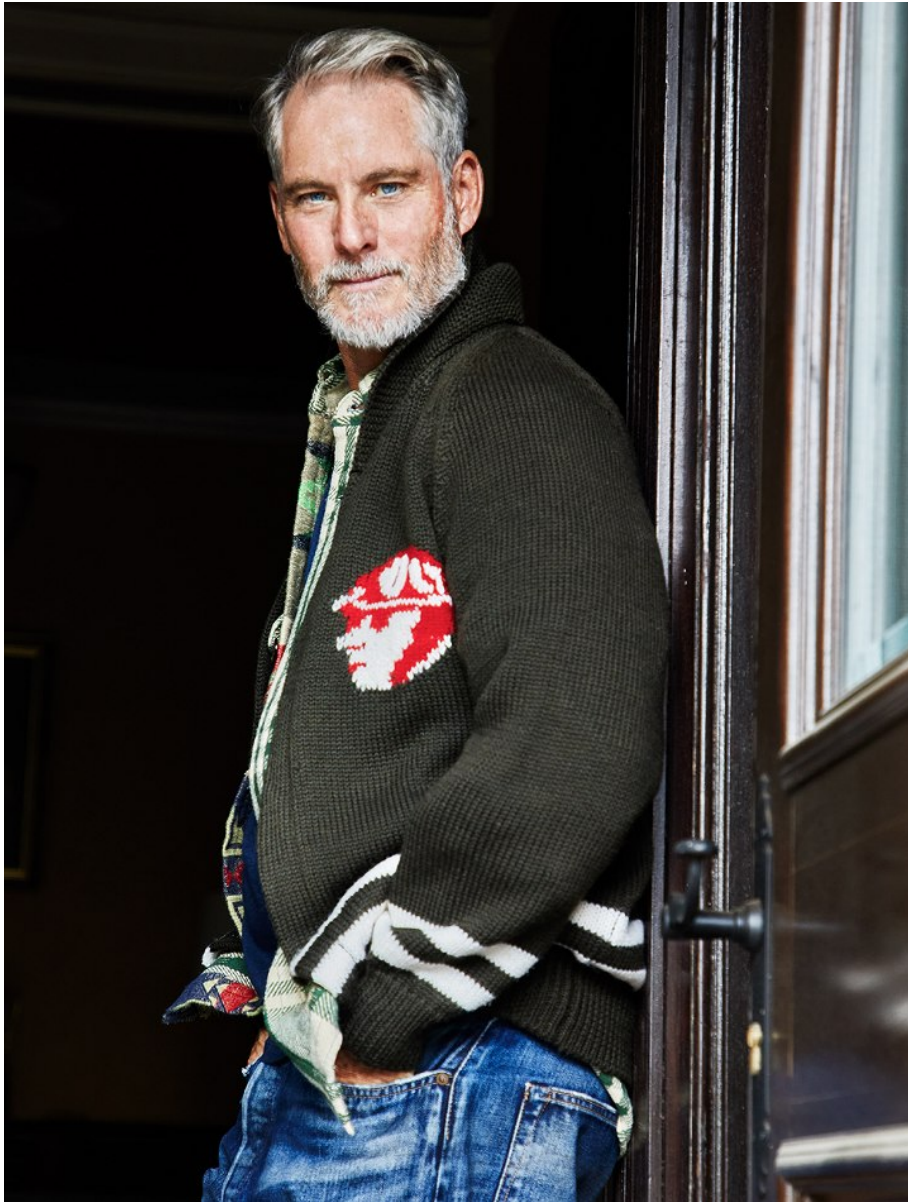

**BRENDAN SHAY CURRAN**

Height: 5'11"    Waist: 35"    Suit: 42    Shoe: 10 US    Hair: Salt and Pepper    Eyes: Blue

**BRENDAN SHAY CURRAN**

Height: 5'11"    Waist: 35"    Suit: 42    Shoe: 10 US    Hair: Salt and Pepper    Eyes: Blue