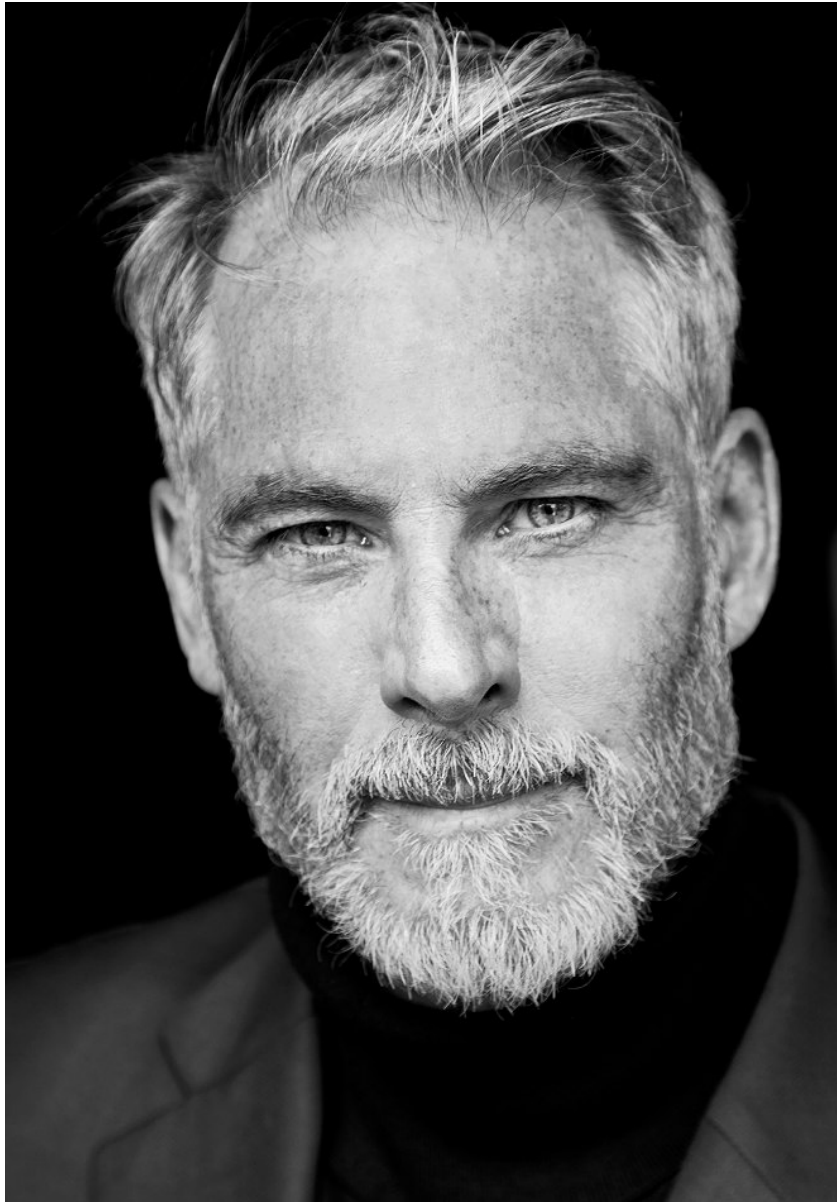

**BRENDAN SHAY CURRAN**

Height: 5'11"    Waist: 35"    Suit: 42    Shoe: 10 US    Hair: Salt and Pepper    Eyes: Blue

**BRENDAN SHAY CURRAN**

Height: 5'11"    Waist: 35"    Suit: 42    Shoe: 10 US    Hair: Salt and Pepper    Eyes: Blue