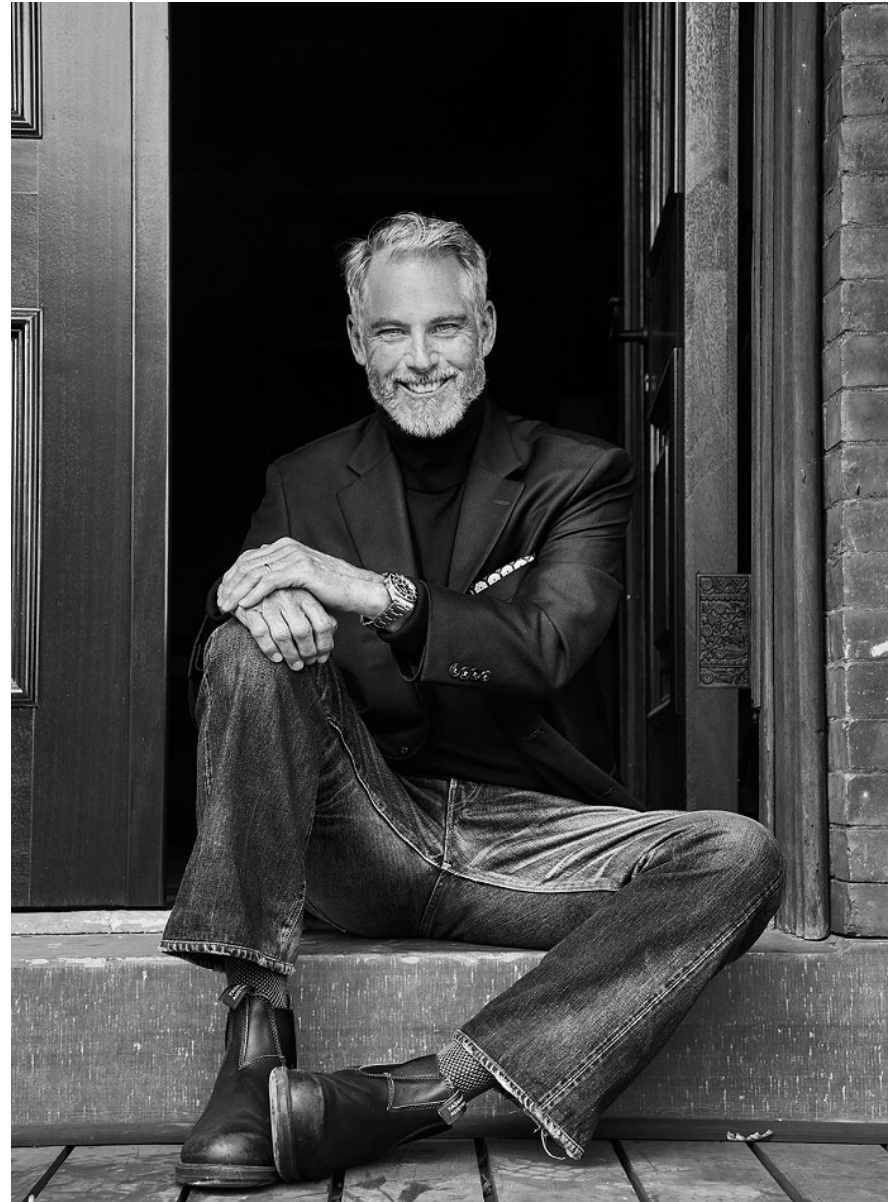

**BRENDAN SHAY CURRAN**

Height: 5'11"    Waist: 35"    Suit: 42    Shoe: 10 US    Hair: Salt and Pepper    Eyes: Blue

**BRENDAN SHAY CURRAN**

Height: 5'11"    Waist: 35"    Suit: 42    Shoe: 10 US    Hair: Salt and Pepper    Eyes: Blue

**BRENDAN SHAY CURRAN**

Height: 5'11"   Waist: 35"   Suit: 42   Shoe: 10 US   Hair: Salt and Pepper   Eyes: Blue