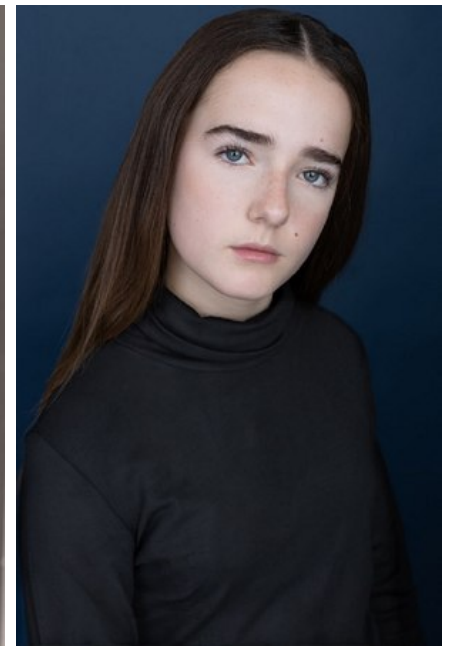

**BRYLIE MINNIS**

Height: 5'6" Eyes: Blue Hair: Brown

**b** B E L L A G E N C Y  
MODEL & TALENT

Bella Agency Los Angeles 6430 Sunset Blvd, Suite 460, Los Angeles, CA 90028  
T: 323.462.9191 F: 323.210.7101 Email: [info@bellaagency.com](mailto:info@bellaagency.com)