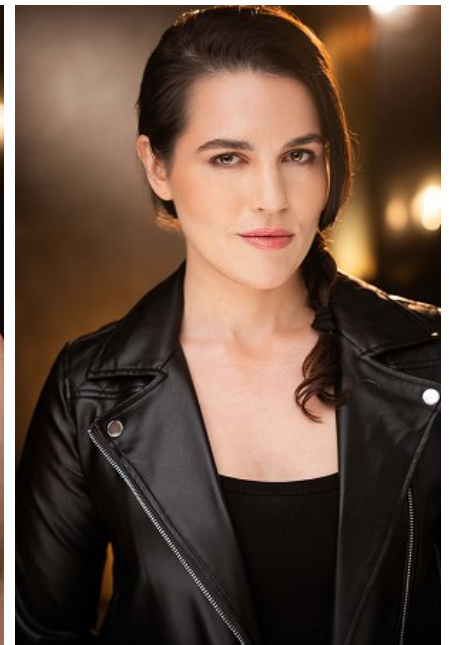

GRACE BOSLEY

Height: 5'5" Bust: 34" B Waist: 25" Hip: 36" Dress: 2 US Shoe: 8.5 US  
Hair: Brown Eyes: Brown

 B E L L A G E N C Y  
MODEL & TALENT

Bella Agency Los Angeles 6430 Sunset Blvd, Suite 460, Los Angeles, CA 90028  
T: 323.462.9191 F: 323.210.7101 Email: [info@bellaagency.com](mailto:info@bellaagency.com)