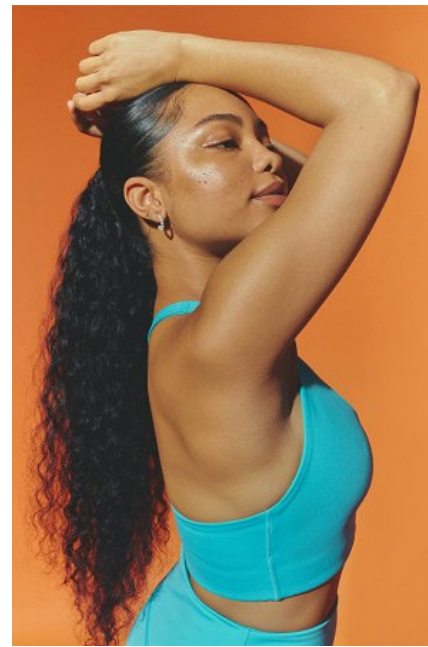

## ADRIENNE BEAL

Height: 5'3" Bust: 34" B Waist: 26" Hip: 37" Dress: 4 US Shoe: 8 US Hair: Dark Brown Eyes: Brown

**b** B E L L A G E N C Y  
MODEL & TALENT

Bella Agency Los Angeles 6430 Sunset Blvd, Suite 460, Los Angeles, CA 90028  
T: 323.462.9191 F: 323.210.7101 Email: [info@bellaagency.com](mailto:info@bellaagency.com)