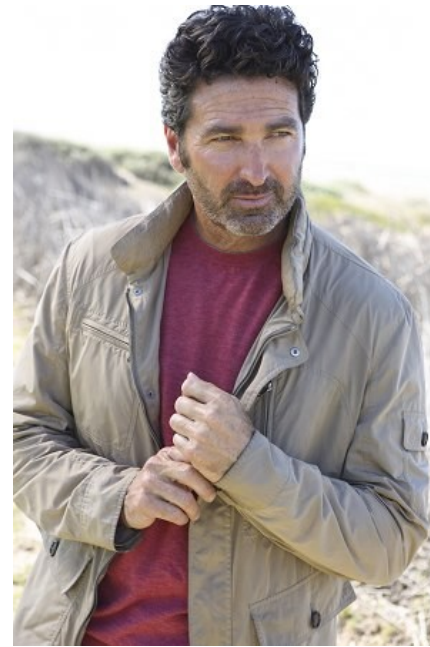

DAVE GREGG

Height: 6'2" Waist: 36" Suit: 42 Shoe: 12 US Hair: Brown Eyes: Brown

**b** B E L L A G E N C Y  
MODEL & TALENT

Bella Agency Los Angeles 6430 Sunset Blvd, Suite 460, Los Angeles, CA 90028  
T: 323.462.9191 F: 323.210.7101 Email: info@bellala.com