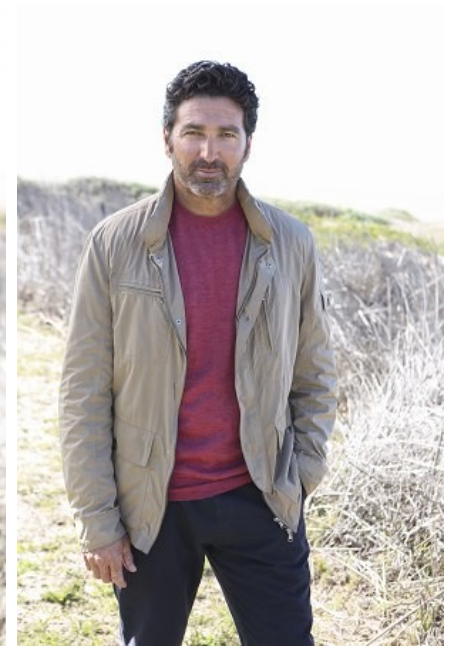

DAVE GREGG

Height: 6'2" Waist: 36" Suit: 42 Shoe: 12 US Hair: Brown Eyes: Brown

**b** B E L L A G E N C Y  
MODEL & TALENT

Bella Agency Los Angeles 6430 Sunset Blvd, Suite 460, Los Angeles, CA 90028  
T: 323.462.9191 F: 323.210.7101 Email: info@bellala.com